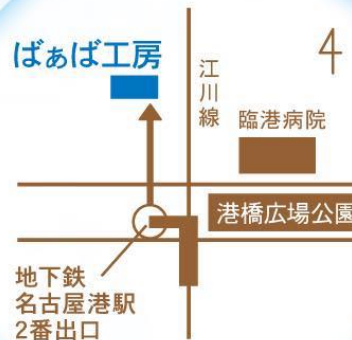

子育てサロン

まちの遊び場へ行こう！

未就園児を対象とした子育てサロン。
親子で楽しむ体感イベントが盛りだくさんです。

地下鉄名港線「築地口」駅
2番出口より徒歩1分

子育てサロン

プレイハウス WAFF

プレイハウス「WAFF」では、古民家を活用した
地域密着型子育てサロンを毎週開いています。
畳敷きの和室でゆったりくつろいだ時間をお過ごしいただけます。

地下鉄名港線「名古屋港」駅
2番出口より徒歩3分

新型コロナウイルスの感染状況により
開催中止、内容変更、時間短縮や参加人数縮小になる可能性があります。
必ず右QRコードでLINE友達追加していただき最新情報をご確認の上ご参加ください。
またご参加の際はマスク着用などの対策をお願いいたします。

いるかねっと LINE

わくわくのびのび
親子のための遊びのじかん

2020年度 前期

主催

港まちづくり協議会
JOINT COMMITTEE OF PORT TOWN